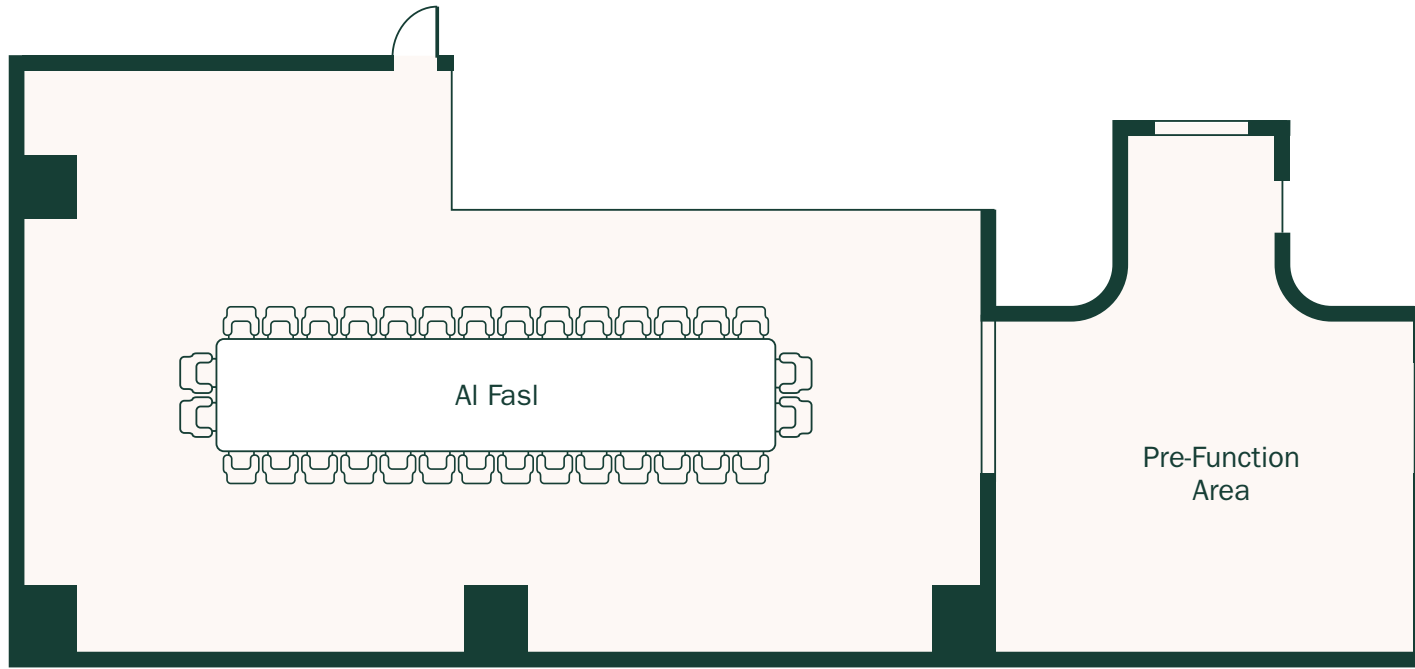

Fairmont

DOHA

FUNCTION ROOM	Dimensions (mt)			Area (sq mts)
	Length	Width	Height	
Al Fasl	17.10	8.30	5.80	141.93
Al Arkab	7.30	5.30	5.80	38.69
Al Heef	6.85	4.90	5.80	33.57
Al Mahd	8.30	4.70	5.80	39.01

Fairmont

DOHA

FUNCTION ROOM	Dimensions (mt)			Area (sq mts)
	Length	Width	Height	
Al Arkab	7.30	5.30	5.80	38.69

Fairmont

DOHA

FUNCTION ROOM	Dimensions (mt)			Area (sq mts)
	Length	Width	Height	
Al Heef	6.85	4.90	5.80	33.57

Fairmont

DOHA

FUNCTION ROOM	Dimensions (mt)			Area (sq mts)
	Length	Width	Height	
Al Fasl	17.10	8.30	5.80	141.93

Fairmont

DOHA

FUNCTION ROOM	Dimensions (mt)			Area (sq mts)
	Length	Width	Height	
Al Mahd	8.30	4.70	5.80	39.01

Fairmont

DOHA

FUNCTION ROOM	Dimensions (mt)			Area (sq mts)
	Length	Width	Height	
Fairmont Ballroom	42.90	25.40	7.50	1,089.66
Ballroom Section 1	25.40	13.50	7.50	342.90
Ballroom Section 2	25.40	15.60	7.50	396.24
Ballroom Section 3	25.40	13.50	7.50	342.90
Pre-Function Area	36.35	6.90	7.50	250.82