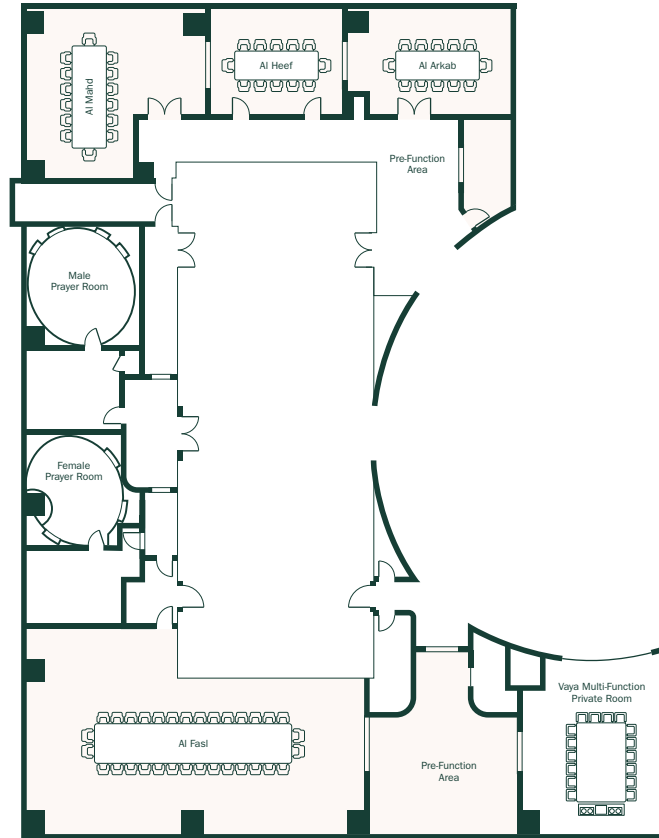

Fairmont

DOHA

FUNCTION ROOM	Dimensions (mt)			Area (sq mts)
	Length	Width	Height	
Al Fasl	17.10	8.30	5.80	141.93
Al Arkab	7.30	5.30	5.80	38.69
Al Heef	6.85	4.90	5.80	33.57
Al Mahd	8.30	4.70	5.80	39.01

Fairmont

DOHA

FUNCTION ROOM	Dimensions (mt)			Area (sq mts)
	Length	Width	Height	
Al Arkab	7.30	5.30	5.80	38.69

Fairmont

DOHA

FUNCTION ROOM	Dimensions (mt)			Area (sq mts)
	Length	Width	Height	
Al Heef	6.85	4.90	5.80	33.57

Fairmont

DOHA

FUNCTION ROOM	Dimensions (mt)			Area (sq mts)
	Length	Width	Height	
Al Fasl	17.10	8.30	5.80	141.93

Fairmont

DOHA

FUNCTION ROOM	Dimensions (mt)			Area (sq mts)
	Length	Width	Height	
Al Mahd	8.30	4.70	5.80	39.01

Fairmont

DOHA

FUNCTION ROOM	Dimensions (mt)			Area (sq mts)
	Length	Width	Height	
Fairmont Ballroom	42.90	25.40	7.50	1,089.66
Ballroom Section 1	25.40	13.50	7.50	342.90
Ballroom Section 2	25.40	15.60	7.50	396.24
Ballroom Section 3	25.40	13.50	7.50	342.90
Pre-Function Area	36.35	6.90	7.50	250.82